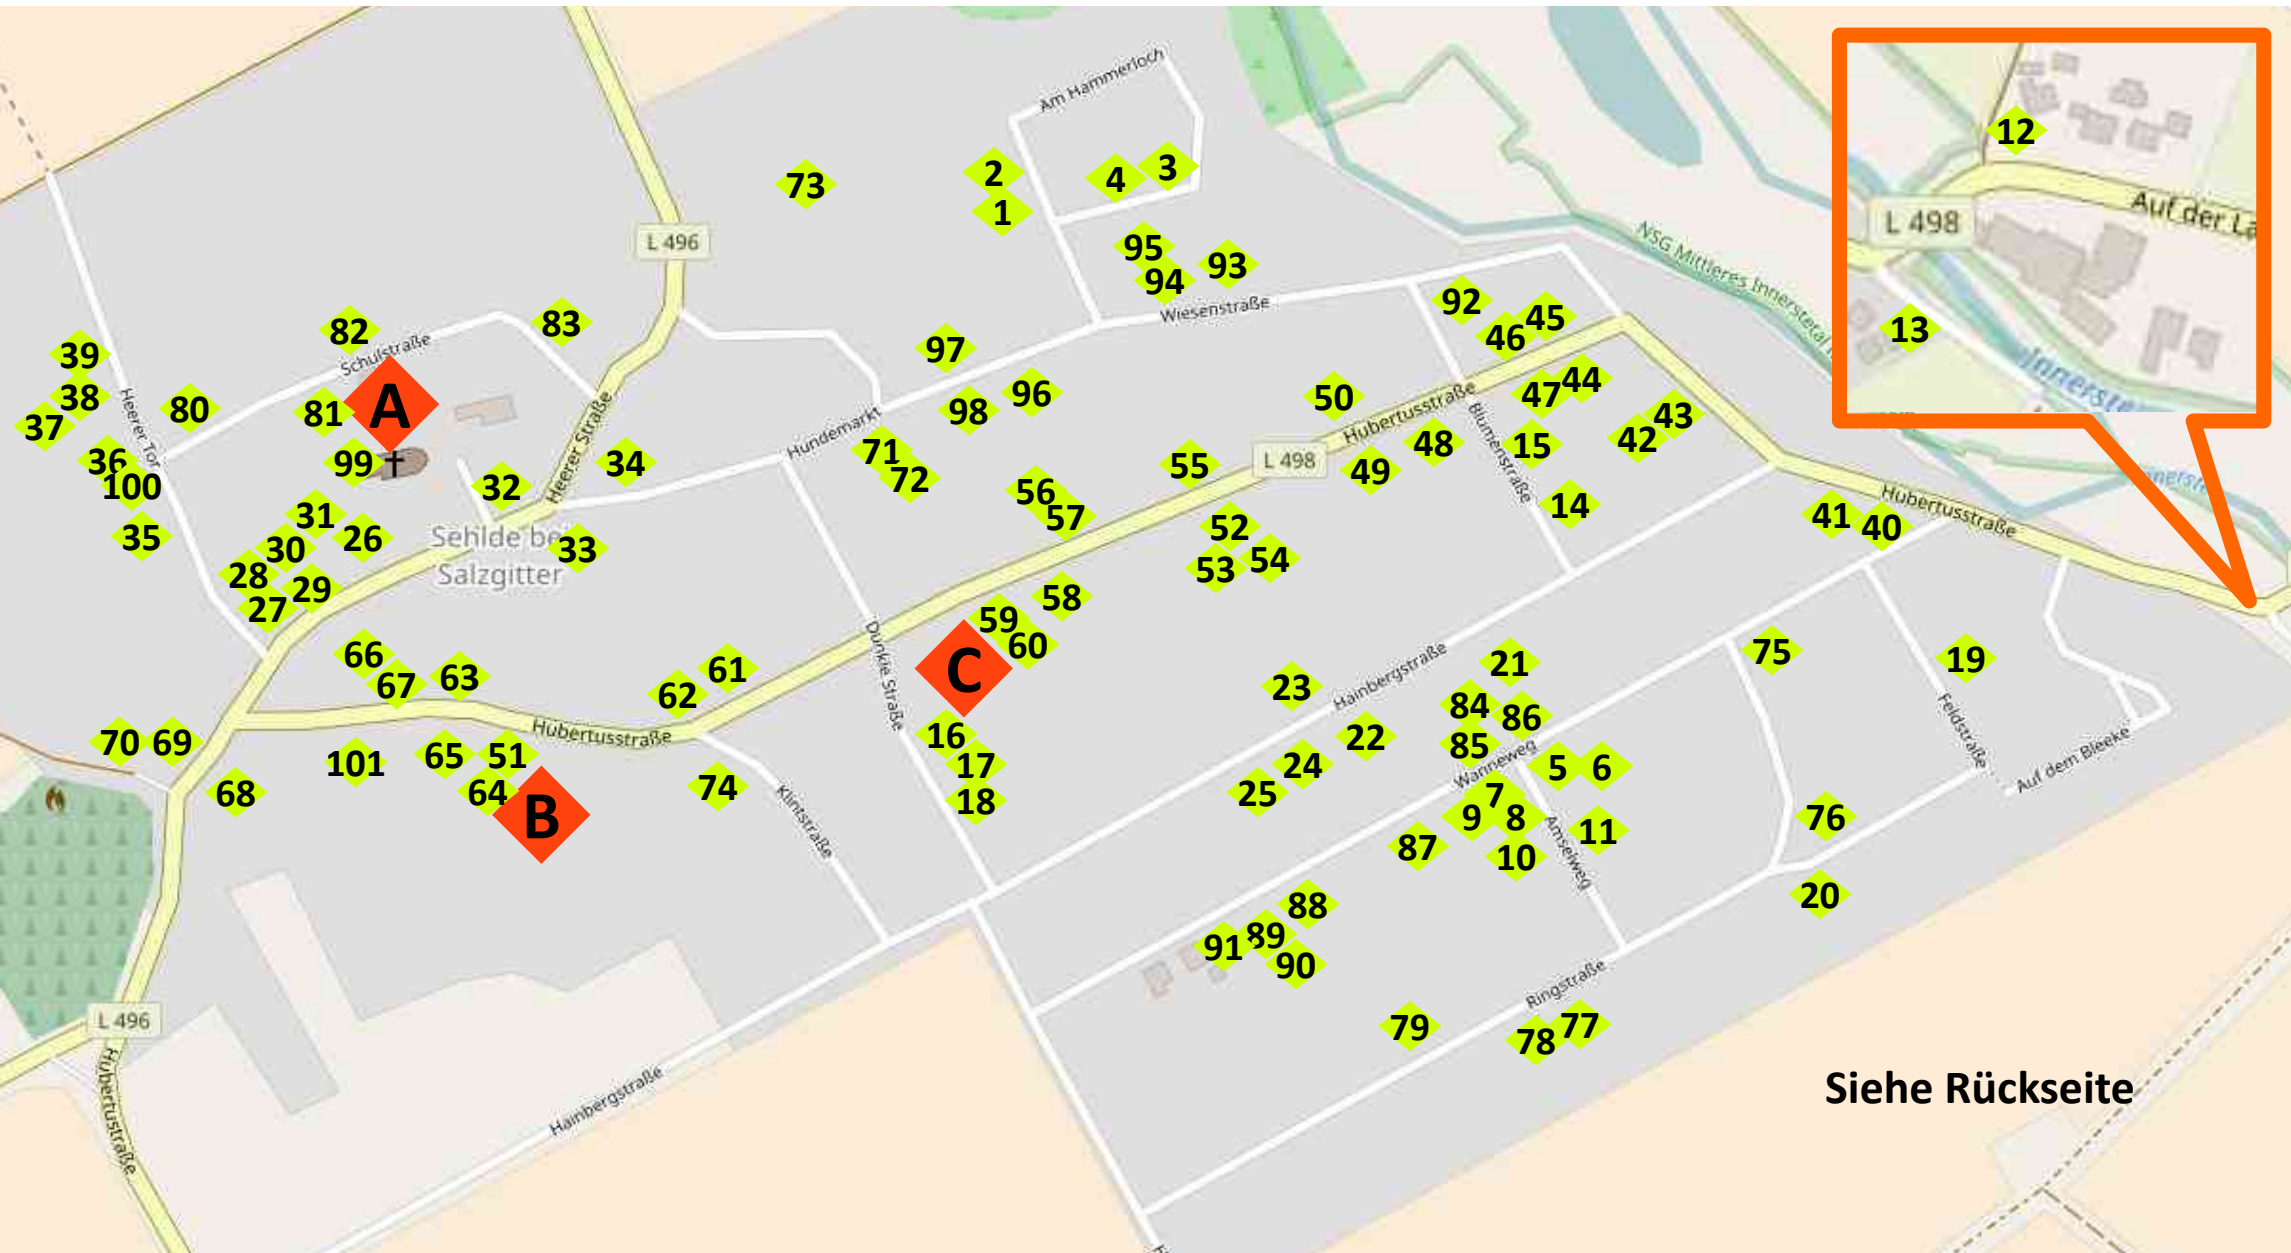

Schulhof

- 99 Jan Stöver

A Kaffeetafel | Sehlder Schulverein

B Grill und Theke | Jugendfeuerwehr

C Sehlder Spezialitäten | Hubertusstube

Sehlder Dorfflohmarkt

10.00 Uhr bis 16.00 Uhr

Plan online: www.selde.info/flohmarkt